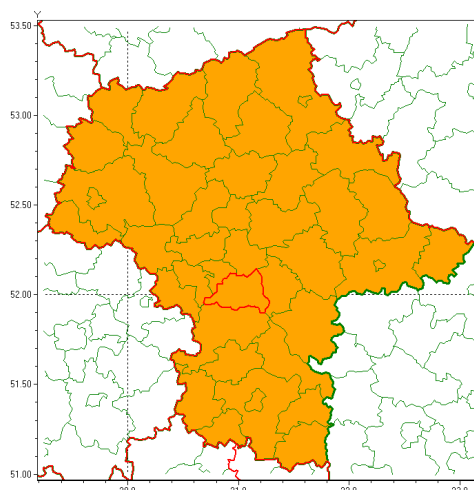

### Zasięg ostrzeżenia w województwie

Burze z gradem

### Ostrzeżenie meteorologiczne Nr 67

<b>Nazwa biura</b>	IMGW-PIB Centralne Biuro Prognoz Meteorologicznych - Wydział w Warszawie
<b>Zjawisko/stopień zagrożenia</b>	Burze z gradem/ 2
<b>Obszar</b>	województwo mazowieckie <b>powiat piaseczyński</b>
<b>Ważność</b>	od godz. 14:00 dnia 15.07.2021 do godz. 08:00 dnia 16.07.2021
<b>Przebieg</b>	Prognozowane są burze, którym miejscami będą towarzyszyć nawalne opady deszczu do 40 mm, lokalnie do 60 mm oraz porywy wiatru do 100 km/h. Miejscami grad. Największa intensywność zjawisk będzie w nocy.
<b>Prawdopodobieństwo wystąpienia zjawiska(%)</b>	80%
<b>Uwagi</b>	Ze względu na dynamiczne warunki meteorologiczne ostrzeżenie może zostać zaktualizowane.
<b>Dyrektor synoptyk IMGW-PIB</b>	Kamil Walczak
<b>Godzina i data wydania</b>	godz. 09:52 dnia 15.07.2021
<b>SMS</b>	IMGW-PIB OSTRZEŻA: BURZE Z GRADEM/2 mazowieckie/piaseczyński od 14:00/15.07 do 08:00/16.07.2021 deszcz 60 mm, grad, porywy 100 km/h.