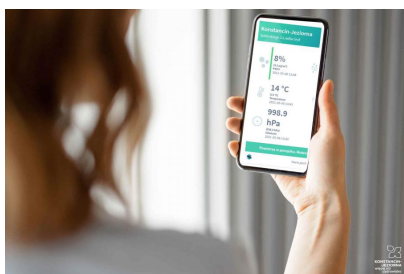

Dane z czujników jakości powietrza dostępne są w aplikacji mobilnej

Czujniki jakości powietrza

Raporty średnio-dobowe pomiaru jakości powietrza

Do pobrania

Załącznik	Size
Raport średnio-dobowy za czerwiec 2022 r.	804.16 KB
Raport średnio-dobowy za maj 2022 r.	793.63 KB
Raport średnio-dobowy za kwiecień 2022 r.	820.85 KB
Raport średnio-dobowy za marzec 2022 r.	821.96 KB
Raport średnio-dobowy za luty 2022 r.	800.41 KB
Raport średnio-dobowy za styczeń 2022 r.	545.82 KB
Raport średnio-dobowy za grudzień 2021 r.	522.85 KB

Adres źródłowy: