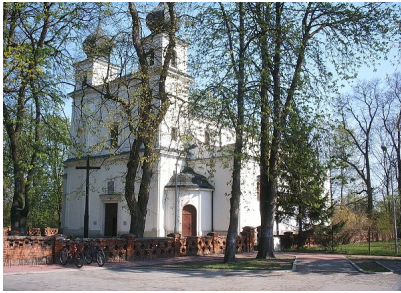

Opublikowano: Konstancin-Jeziorna (www.konstancinjeziorna.dev01.vobacom.info)

Kościół pw. Świętego Zygmunta

Rodzaj obiektu
Ważne obiekty

Ulica
Wiślana 85

Kod pocztowy
05-520

Miasto
Słomczyn

Adres źródłowy: <https://www.konstancinjeziorna.dev01.vobacom.info/node/665>