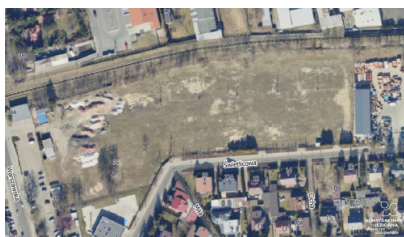

## Zagospodarowanie działek przy ul. Świetlicowej - konsultacje

2022-11-08

**Przypominamy! W najbliższy czwartek (10 listopada) odbędą się konsultacje społeczne dotyczące zagospodarowania gminnych działek przy ul. Świetlicowej w Konstancinie-Jeziornie. Początek spotkania o godz. 15.00 w sali posiedzeń Urzędu Miasta i Gminy.**

Chodzi o działki nr 12/3, 12/5, 12/6 z obrębu 01-16 przy ul. Świetlicowej w Konstancinie-Jeziornie, czyli plac na tzw. zeberku. Gmina opracowuje projekt zagospodarowania tego terenu. W związku z tym Kazimierz Jańczuk, burmistrz gminy, zarządził przeprowadzenie konsultacji społecznych. Spotkanie z mieszkańcami gminy odbędzie się już w najbliższy czwartek (10 listopada) w sali posiedzeń Urzędu Miasta i Gminy Konstancin-Jeziorna przy ul. Piaseczyńskiej 77. Początek o godz. 15.00. Zapraszamy.