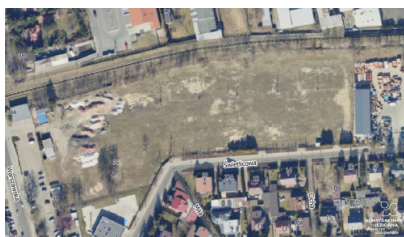

## Gminne działki przy ul. Świetlicowej - konsultacje społeczne

2022-10-22

**Burmistrz Konstancina-Jeziorny zarządził konsultacje społeczne dotyczące zagospodarowania gminnych działek przy ul. Świetlicowej. Spotkanie z mieszkańcami odbędzie się 10 listopada (czwartek) o godz. 15.00 w konstancińskim magistracie.**

Chodzi o działki nr 12/3, 12/5, 12/6 z obrębu 01-16 przy ul. Świetlicowej w Konstancinie-Jeziornie, czyli plac na tzw. żeberku. Gmina opracowuje projekt zagospodarowania tego terenu. W związku z tym Kazimierz Jańczuk, burmistrz gminy, zarządził przeprowadzenie konsultacji społecznych. Spotkanie z mieszkańcami gminy odbędzie się 10 listopada (czwartek) w sali posiedzeń Urzędu Miasta i Gminy Konstancin-Jeziorna przy ul. Piaseczyńskiej 77. Początek o godz. 15.00.