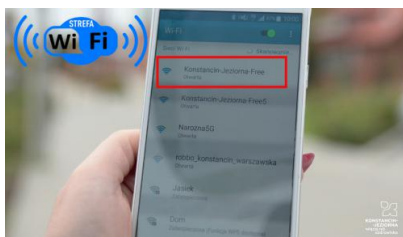

Opublikowano: Konstancin-Jeziorna (www.konstancinjeziorna.dev01.vobacom.info)

Darmowe Wi-Fi na terenie gminy Konstancin-Jeziorna

2022-04-13

Na terenie gminy Konstancin-Jeziorna funkcjonuje sieć blisko 70 publicznych hotspotów. Z bezpłatnego internetu można korzystać m.in. na przystankach autobusowych, placach zabaw i w Parku Zdrojowym.

Hotspot to otwarty i dostępny w przestrzeni publicznej punkt, umożliwiający korzystanie z Internetu za pomocą sieci bezprzewodowej (WiFi). Konstancińskie hotspoty są zlokalizowane w różnych częściach naszej gminy, także poza terenem miejskim, np. w Słomczynie, Cieciszewie, Gassach czy Czarnowie (**mapa punktów dostępna jest na stronie: gsip.konstancinjeziorna.pl w katalogu Informator/Punkty dostępu do sieci WiFi**). W samym Konstancinie-Jeziornie jest ich kilkadziesiąt i obejmują swoim zasięgiem m.in. parki, place zabaw oraz główne przystanki autobusowe, tak aby umożliwić mieszkańcom oraz turystom i przyjezdnym odwiedzającym naszą gminę dostęp do internetu w trakcie wykonywania codziennych czynności, np. spacerów czy korzystania z komunikacji

publicznej.

Jak korzystać z hotspotów?

Z siecią można połączyć się za pomocą laptopa, tabletu lub telefonu komórkowego. **Wystarczy z listy sieci Wi-Fi dostępnych na naszym urządzeniu wybrać tę o nazwie: Konstancin-Jeziorna-Free, zaakceptować regulamin i po chwili można już korzystać z darmowego internetu.** Dostęp do sieci gwarantowany jest w otwartej przestrzeni, w zasięgu maks. 100 metrów od anteny nadawczej. Hotspoty nie gwarantują dostępu do internetu w zamkniętych pomieszczeniach.

Точки доступу - безкоштовний Wi-Fi

У гміні Констанцин-Єзерна функціонує мережа з майже 70 громадських точок доступу. Окрім того, можна користуватися безкоштовним інтернетом на автобусних зупинках, дитячих майданчиках та в парку Здройовим.